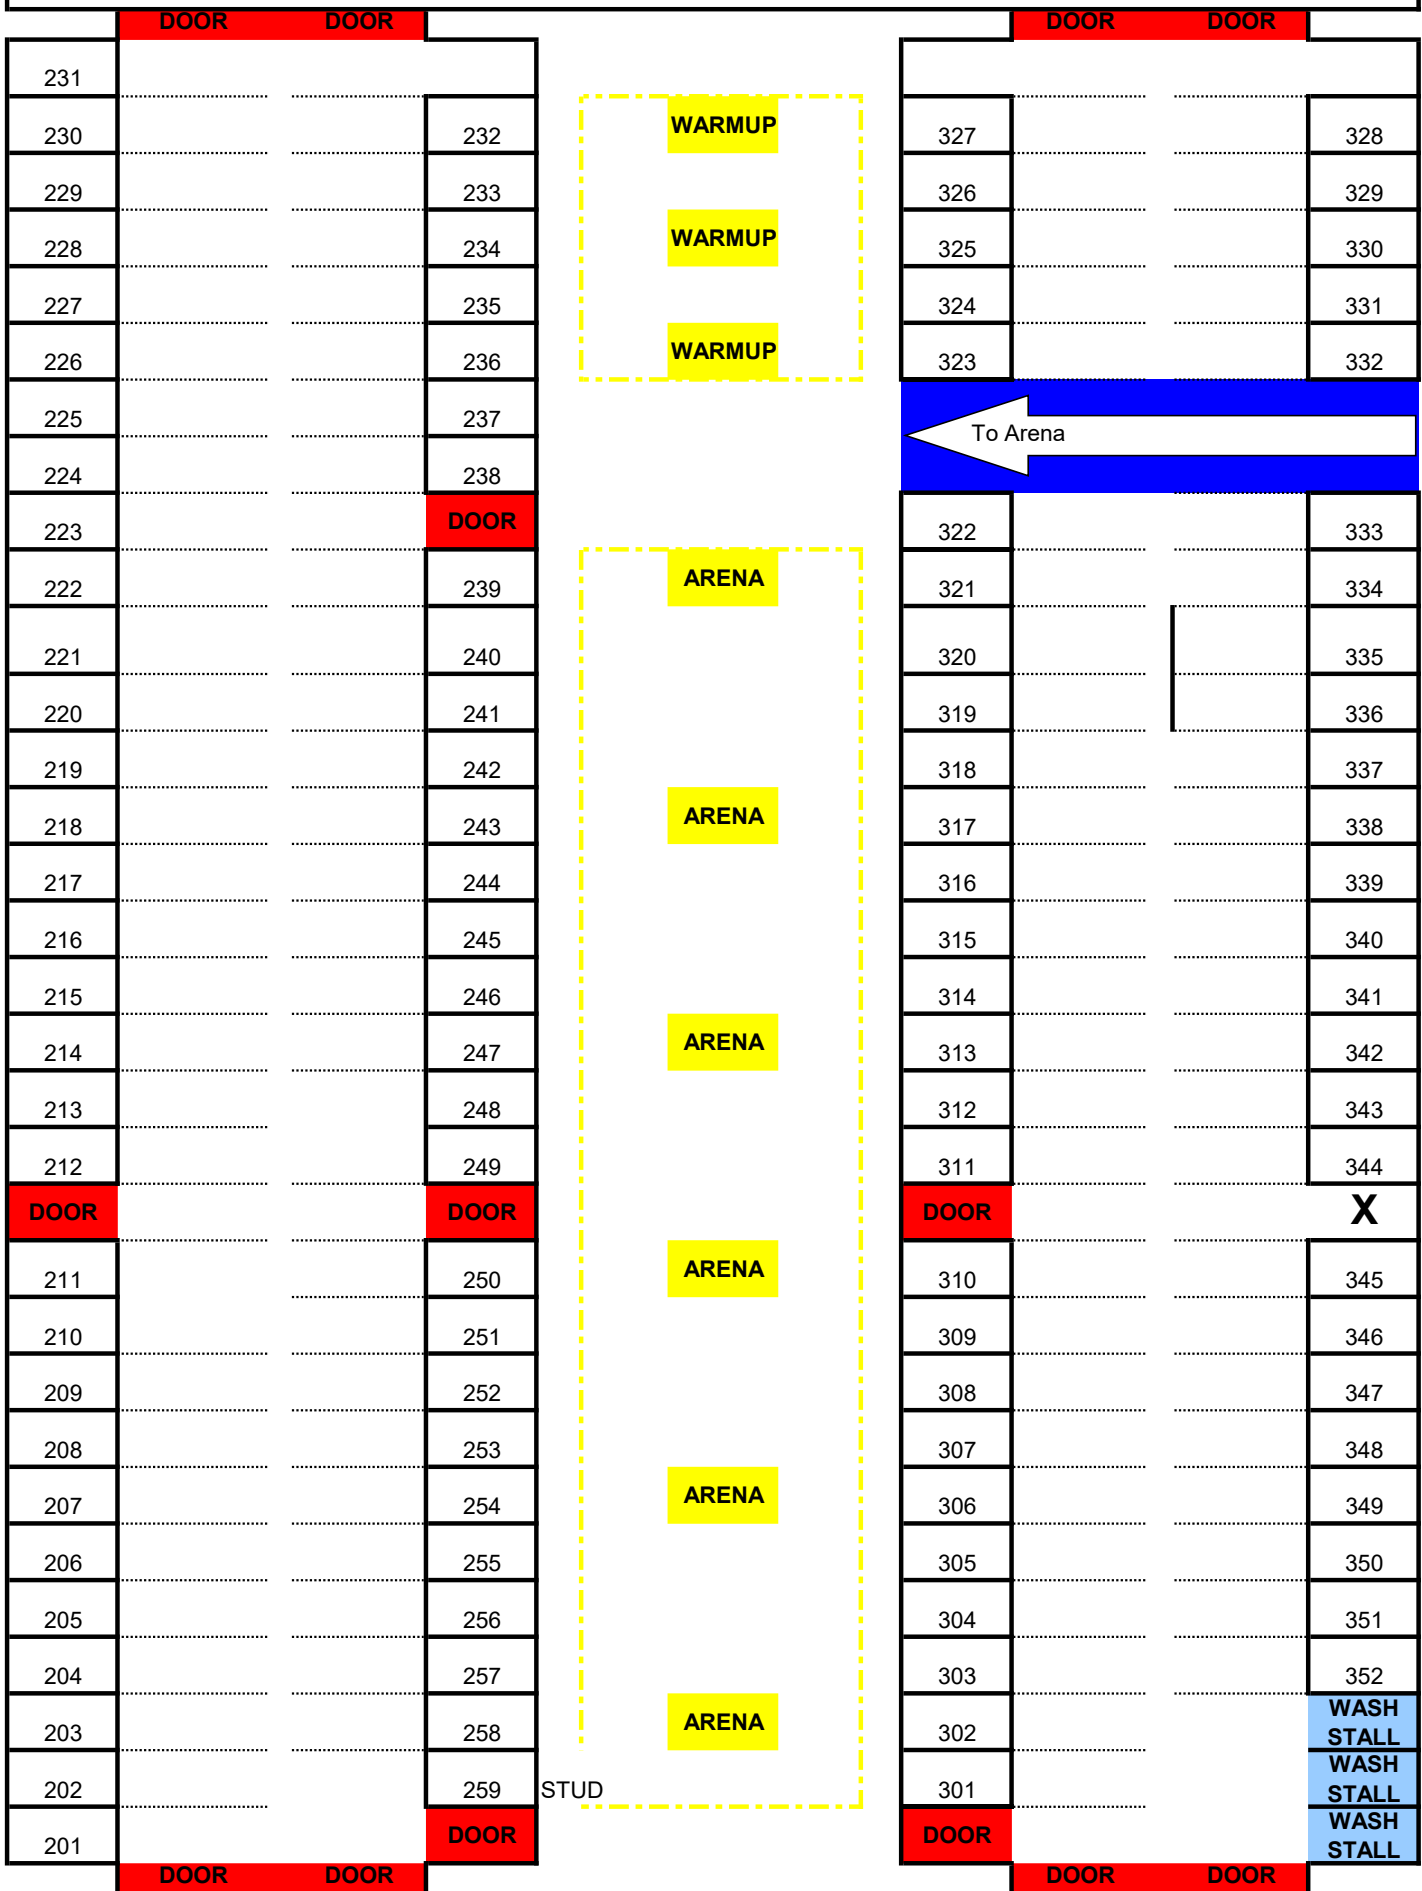

Lean-To Stalls:

WARMUP

WARMUP

WARMUP

To Arena

ARENA

ARENA

ARENA

ARENA

ARENA

ARENA

STUD

OFFICE

X

WASH STALL

WASH STALL

WASH STALL

STALL BARN:

	DOOR	DOOR			DOOR	DOOR			DOOR	DOOR	
424			425	530			531	630			631
423			426	529			532	629			632
422			427	528			533	628			633
421			428	527			534	627			634
420			429	526			535	626			635
			430	525			536	625			636
											637
											638
419			431	524			537	624			639
418			432	523			538	623			640
417			433	522			539	622			641
416			434	521			540	621			642
415			435	520			541	620			643
414			436	519			542	619			DOOR
413			437	518			543	618			DOOR
412			438	517			544	617			644
411			439	516			545	616			645
410			440	515			546	615			646
409			441	514			547	614			647
408			442	513			548	613			648
407			443	512			549	612			649
406			444	511			550	611			650
405											651
404			445	510			551	610			652
403			446	509			552	609			653
402			447	508			553	608			654
401			448	507			554	607			655
X			449	506			555	606			656
X			450	505			556	605			657
X			451	504			557	604			658
WASH STALL			452	503			558	603			659
WASH STALL			453	502			559	602			660
WASH STALL			454	501			560	601			661